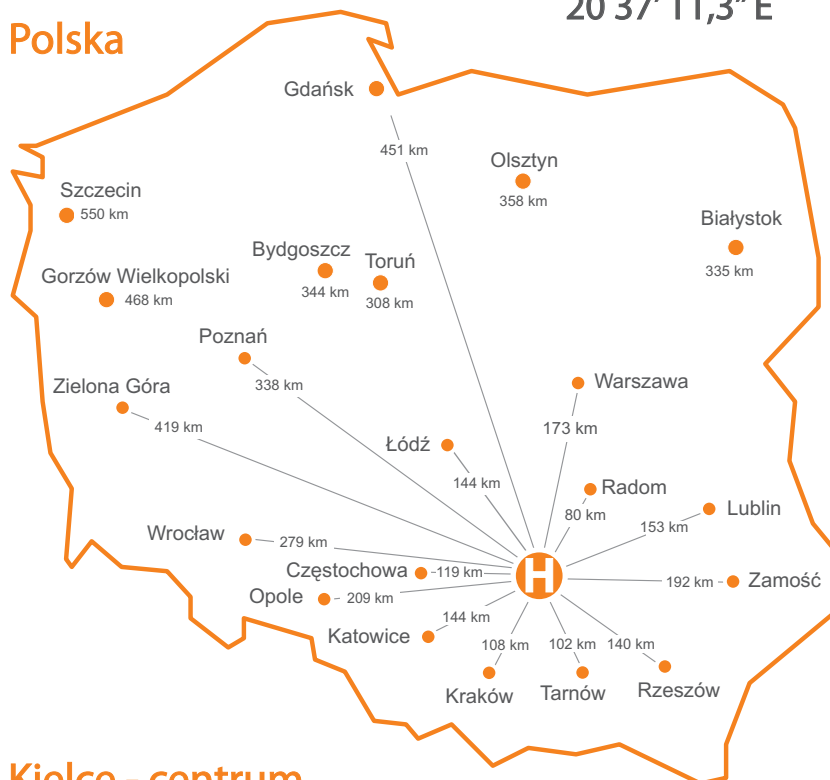

KARTA DOJAZDU

Odległości od porów lotniczych

Warszawa - Okęcie	170 km
Kraków - Balice	114 km
Katowice - Pyrzowice	127 km
Rzeszów - Jasionka	131 km
Łódź	144 km

Odległości od przejść granicznych

Granica polsko-niemiecka

Zgorzelec	429 km
Świecko	486 km

Granica polsko-czeska

Kudowa Zdrój	340 km
Cieszyn	206 km

Granica polsko-słowacka

Chyżne	187 km
--------	--------

Granica polsko-ukraińska

Medyka	220 km
Dorohucyk	244 km

Granica polsko-białoruska

Terespol	266 km
Bobrowniki	366 km

Granica polsko-litewska

Ogrodniki	447 km
-----------	--------

Granica polsko-rosyjska

Bezledy	418 km
---------	--------

Główne odległości w Kielcach

Dworzec PKP	0,3 km
Dworzec PKS	0,3 km
Urząd Miasta	0,7 km
Urząd Wojewódzki	0,9 km
Rynek	0,7 km
Park miejski	0,9 km
Teatr	0,7 km
Kino	0,5 km

Na miejscu w hotelu

Restauracja-Bar	✓
Spa	✓
Kasyno	✓
Klub muzyczny	✓
Pasaż handlowy	✓

Współrzędne GPS

H 50 52' 28,1" N
20 37' 11,3" E

Polska

Kielce - centrum